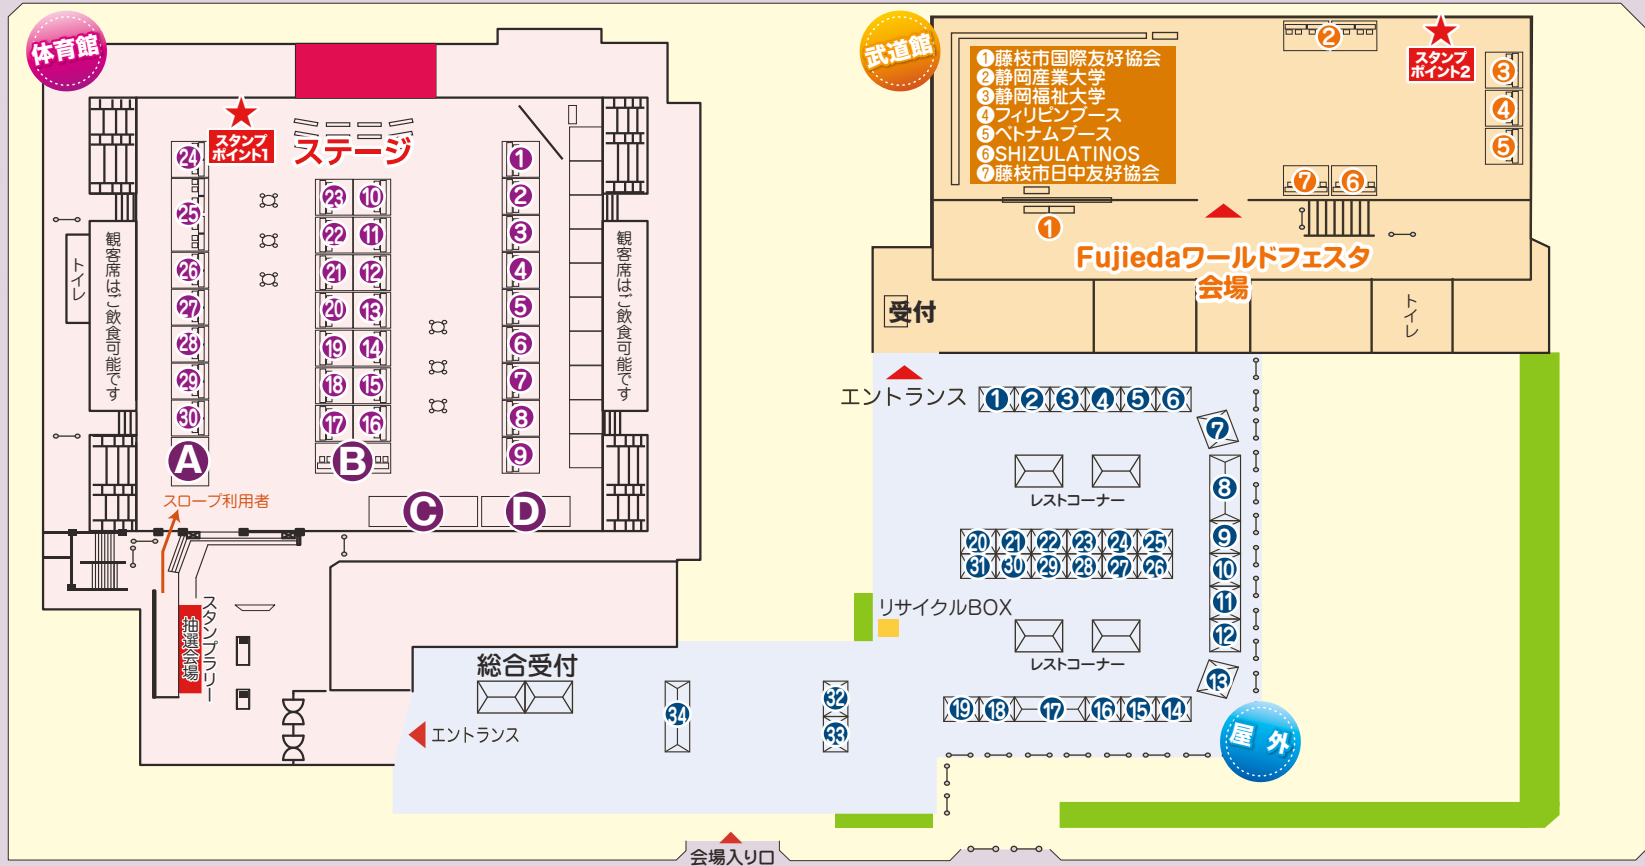

②お茶の合組 ブレンド体験

③体験型「食育SATシステム」で あなたの食事を チェック

④バウムクーヘン 作り体験

会場図

イベントスケジュール

イベントスケジュール	時間/場所
FLAPPER ダンスパフォーマンス	9:30~10:30 体育館ステージ
友好都市・ 交流都市紹介	10:45~11:15 体育館ステージ
スポーツ食育セミナー (午前の部)	11:00~12:15 2階卓球場
高雄国際食品見本市 2023LIVE中継	11:30~12:00 体育館ステージ
グーグーぐまと じゃんけん大会①	12:30~12:45 体育館ステージ
藤枝MYFC ステージPR	13:00~13:20 体育館ステージ
スポーツ食育セミナー (午後の部)	13:00~14:15 2階卓球場
グーグーぐまと じゃんけん大会②	13:30~13:45 体育館ステージ
ライブ パフォーマンス	14:00~14:30 体育館ステージ