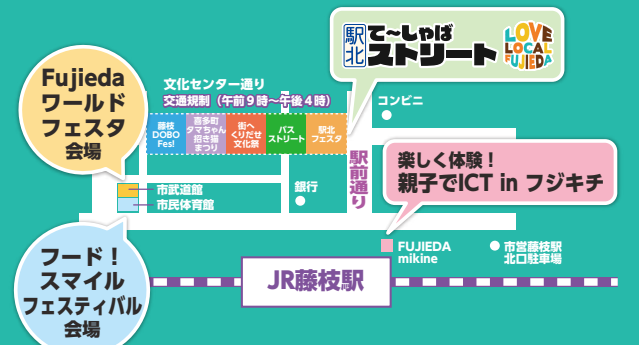

体験展示

・バウムクーヘン
作り体験

・安全手軽
「コネコネせっけん」
作り体験

・お茶の合組ブレンド体験

・体験型「食育SATシステム」
であなたの食事をチェック

スタンプラリー大抽選会

フード!スマイルフェスティバル・駅北てししゃばストリート・フジエダミキネの各会場内に設置されたポイントを回って、全てのスタンプを集めよう。

抽選で
豪華賞品が
当たる。

・ROSARIO+CROSSライブ

令和5年度「ふじのくに」スポーツ食育プロジェクト スポーツ食育セミナー

今日からできる!スポーツをする成長期の
発育、パフォーマンス向上のコツ!
講師がプロデュースした特製のお弁当つき。

講師/中野ヤスコさん(公認スポーツ栄養士)

時間/①午前11時～、②午後1時～

定員/各50人(申込順)

参加料/500円

申し込みはQRコードから

藤枝市民体育館・武道館

藤枝駅北口から西へ徒歩10分(藤枝市民体育館・武道館/藤枝駅前3丁目21-1)

会場に専用駐車場はございません。公共交通機関をご利用下さい。

体育館 体験展示

※予告なくイベント内容が変更になる場合がございます。

①安全手軽

「コネコネせっけん」 作り体験

石けん素地を粘土のようにこねこねしながら好きな形を作り、ハーブをのせて爽やかな香りの石けんの出来上がり♪

②お茶の合組 ブレンド体験

③体験型「食育SATシステム」で あなたの食事を チェック

④バウムクーヘン 作り体験

会場図

イベントスケジュール

イベントスケジュール	時間/場所
FLAPPER ダンスパフォーマンス	9:30~10:30 体育館ステージ
友好都市・ 交流都市紹介	10:45~11:15 体育館ステージ
スポーツ食育セミナー (午前の部)	11:00~12:15 2階卓球場
高雄国際食品見本市 2023LIVE中継	11:30~12:00 体育館ステージ
グーグーぐまと じゃんけん大会①	12:30~12:45 体育館ステージ
藤枝MYFC ステージPR	13:00~13:20 体育館ステージ
スポーツ食育セミナー (午後の部)	13:00~14:15 2階卓球場
グーグーぐまと じゃんけん大会②	13:30~13:45 体育館ステージ
ライブ パフォーマンス	14:00~14:30 体育館ステージ